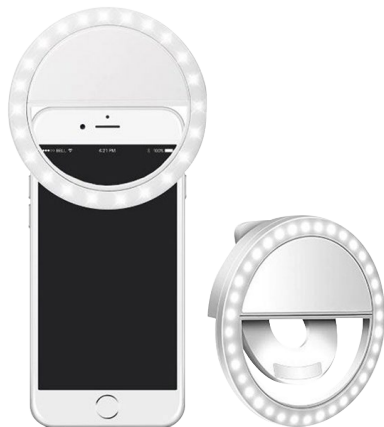

KIOTO

Tumbler de bambú y acero inoxidable de doble pared aislante y tapa con sistema de apertura y cierre.

CORK TUMBLER 2.0

Cork Tumbler con base de corcho. Fabricada en acero inoxidable 18/8 de doble pared con asa metálica cómoda.

LO MEJOR PARA MAMÁ

**REGALOSTM
& PROMOS**

AMBASSADOR

Bolígrafo metálico suministrado en caja de regalo.

THIN XS

Bolígrafo metálico con mecanismo giratorio y acabado soft-touch.

COSMO

Aro de luz LED para dispositivos móviles con cable USB para cargar.

MAXI

Cork Tumbler con base de corcho. Fabricada en acero inoxidable 18/8 de doble pared con asa metálica cómoda.

LO MEJOR PARA MAMÁ

REGALOSTM
& PROMOS

HARMONY

Auriculares inalámbricos.

ONTARIO

Mochila semi impermeable con compartimiento principal para laptop.